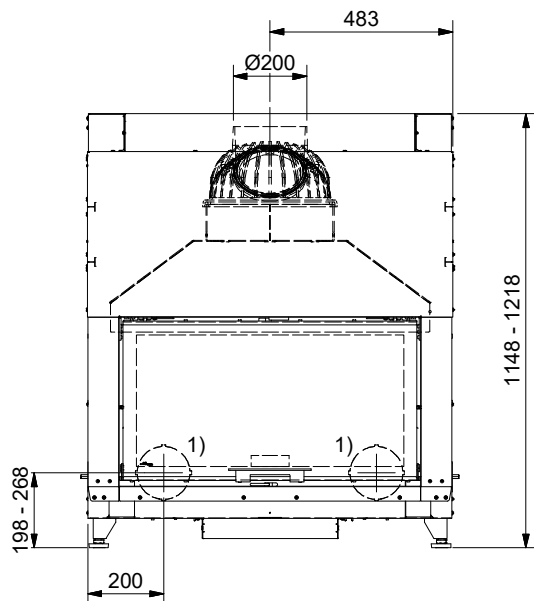

Frontansicht / Vue de face
Vista frontale / Front view

Seitenansicht / Vue de coté
Vista laterale / Side view

Aufsicht / Vue de haut
Vista dall'alto / View above

Grundriss Feuerstelle / Coupe sur foyer
Sezione al piano fuoco / Layout fireplace

- 1) Ø 150 mm Konvektionsluft / Air convection / Aria di convezione / Convection air
2) Ø 150 mm Verbrennungsluft / Air de combustion / Aria di combustione / Combustion air

Allgemeintoleranz / Tolerance générale / Tolleranza generale / Tolerance general ± 2 mm

Typ **Violino 45x80 Gen.1**

Art. Nr. 11.40.2015-01150

Status Freigegeben

Massblatt
Fiche de mesure
Scheda tecnica
Dimensional drawing

Masstab
Echelle
Scala
Scale
1:20

ruegg
SWITZERLAND

Rüegg Cheminée AG
Schwäntemos 4
CH-8126 Zumikon