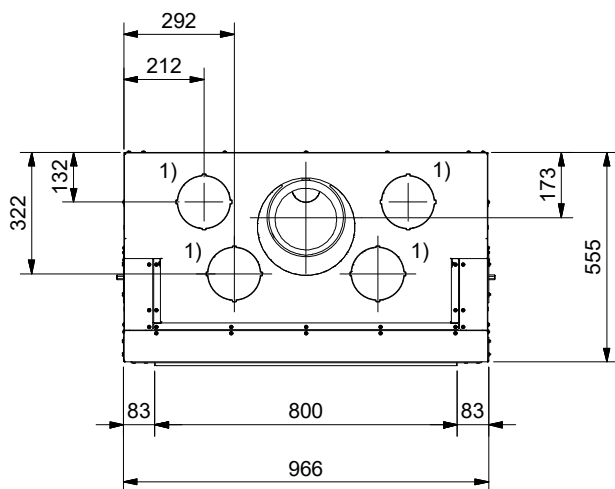

Frontansicht / Vue de face
Vista frontale / Front view

Seitenansicht / Vue de coté
Vista laterale / Side view

Aufsicht / Vue de haut
Vista dall'alto / View above

Grundriss Feuerstelle / Coupe sur foyer
Sezione al piano fuoco / Layout fireplace

- 1) Ø 150 mm Konvektionsluft / Air convection / Aria di convezione / Convection air
2) Ø 150 mm Verbrennungsluft / Air de combustion / Aria di combustione / Combustion air

Allgemeintoleranz / Tolerance générale / Tolleranza generale / Tolerance general ± 2 mm

Detailansichten durch Zoom-Funktion auf dem elektronischen pdf-Massblatt ersichtlich. Download unter www.ruegg-cheminee.com.
La vue détaillée est visible par la fonction zoom sur la fiche de mesure pdf. Download voir sous voir sous www.ruegg-cheminee.com.
La vista dettagliata é resa possibile tramite la funzione "Zoom" sulla scheda tecnica in pdf. Scaricabile dal sito www.ruegg-camini.it.
Detailed views of zoom function on the electronic PDF datasheet apparent. Download at www.ruegg-cheminee.com.

Typ **Violino 45x80 Gen.1**

Art. Nr. 11.40.2015-01150

Status Freigegeben

Massblatt
Fiche de mesure
Scheda tecnica
Dimensional drawing

Masstab
Echelle
Scala
Scale
1:20

ruegg
SWITZERLAND

Rüegg Cheminée AG
Schwäntemos 4
CH-8126 Zumikon