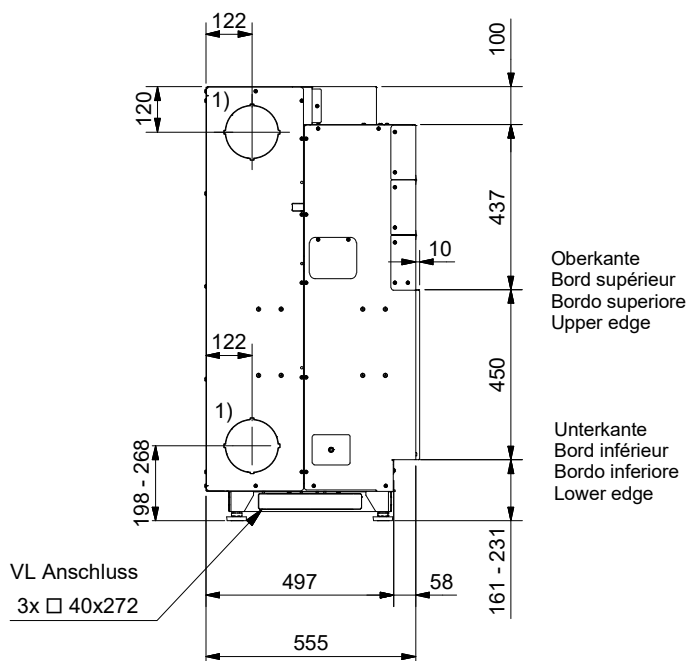

Frontansicht / Vue de face
Vista frontale / Front view

Seitenansicht / Vue de coté
Vista laterale / Side view

Aufsicht / Vue de haut
Vista dall'alto / View above

Grundriss Feuerstelle / Coupe sur foyer
Sezione al piano fuoco / Layout fireplace

- 1) Ø 150 mm Konvektionsluft / Air convection / Aria di convezione / Convection air
2) Ø 150 mm Verbrennungsluft / Air de combustion / Aria di combustione / Combustion air

Allgemeintoleranz / Tolerance générale / Tolleranza generale / Tolerance general ± 2 mm

Typ **Violino 45x80 Gen.1**

Art. Nr. 11.40.2015-01150

Status Freigegeben

Massblatt
Fiche de mesure
Scheda tecnica
Dimensional drawing

Masstab
Echelle
Scala
Scale
1:20

ruegg
SWITZERLAND

Rüegg Cheminée AG
Schwäntemos 4
CH-8126 Zumikon