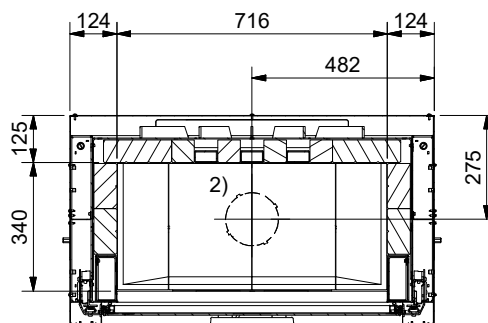

Frontansicht / Vue de face
Vista frontale / Front view

Seitenansicht / Vue de coté
Vista laterale / Side view

Aufsicht / Vue de haut
Vista dall'alto / View above

Grundriss Feuerstelle / Coupe sur foyer
Sezione al piano fuoco / Layout fireplace

- 1) Ø 150 mm Konvektionsluft / Air convection / Aria di convezione / Convection air
2) Ø 150 mm Verbrennungsluft / Air de combustion / Aria di combustione / Combustion air

Allgemeintoleranz / Tolerance générale / Tolleranza generale / Tolerance general ± 2 mm

Typ **Violino 45x80 Gen.1**

Art. Nr. 11.40.2015-01150

Status Freigegeben

Massblatt
Fiche de mesure
Scheda tecnica
Dimensional drawing

Masstab
Echelle
Scala
Scale
1:20

ruegg
SWITZERLAND

Rüegg Cheminée AG
Schwäntemos 4
CH-8126 Zumikon